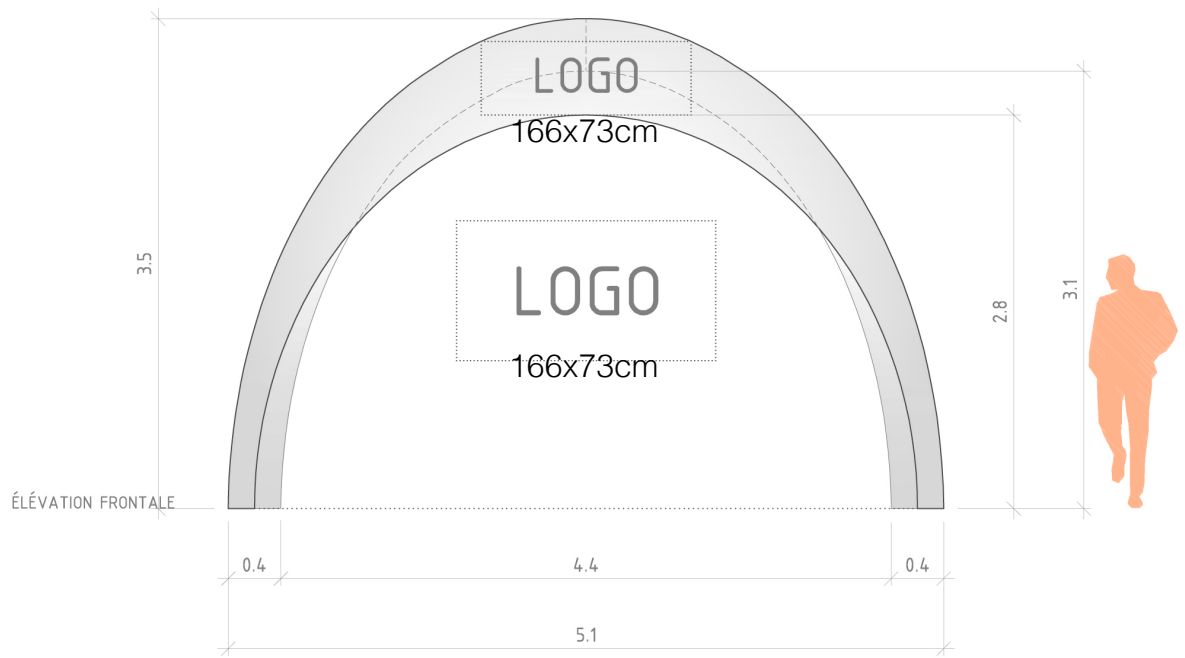

FICHE TECHNIQUE GONFLE'R

TENTE GONFLABLE SPIDER 5x5m

DONNÉES TECHNIQUES

Nombre personnes : 2

Temps extension : 10 mn

Temps gonflage : 20mn

Dimensions sac rangement : 80x60x60cm

Poids : 32 Kg

DESCRIPTION

Cette tente gonflable est idéale pour vos réceptions, événements, point de rencontre, cabine DJ, distribution d'objets...

Elle est fabriquée en tissu Polyester 240 gr/m² et en tissu PVC selon les normes UE permettant ainsi une utilisation outdoor et indoor.

Surface = 26,1 m²
Surface utile = 24,9 m²